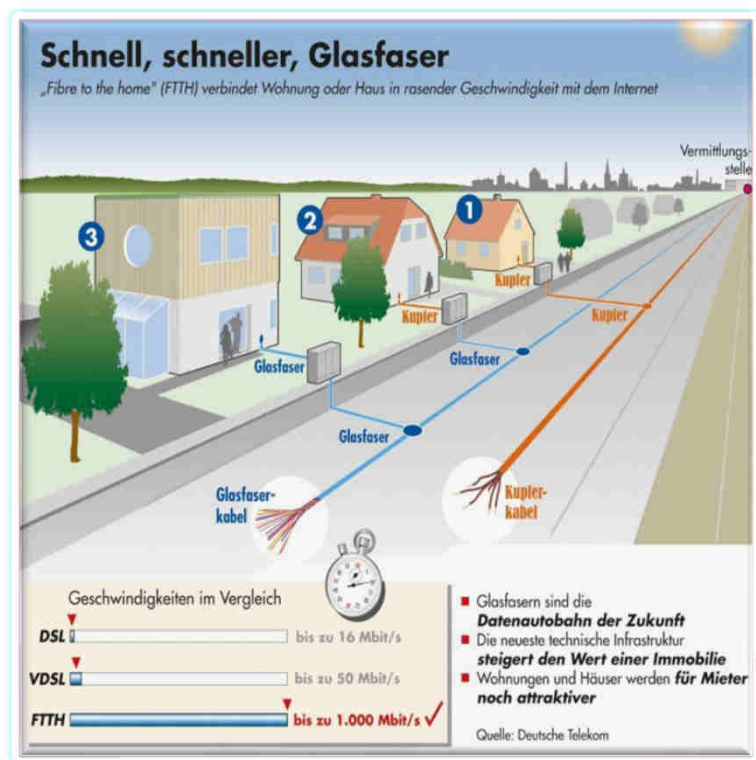

### **Merkmale und Vorteile eines Glasfaseranschlusses**

- Bis zu 1 Gbit/s Bandbreite in Ihrer Wohnung verfügbar.
- Gleiche Leistungen beim Senden und Empfangen (up-/download).
- Höchste Zuverlässigkeit / Zukunfts-orientiert.
- Surfen, Streamen, Live TV, Radio, Telefon, Gamen: Alles über einen einzigen, sehr leistungsstarken Anschluss!
- Attraktive & günstige Kombi-Angebote. Support durch die Elektra.

## Der grosse Nutzen eines Glasfaseranschlusses

Was in anderen Gemeinde angekündigt wird, gibt es in Fislisbach schon seit mehr als zehn Jahren. Die Elektra Fislisbach baut das Glasfasernetz kontinuierlich aus und ermöglicht darüber hochqualitative Multimedia-Services. Sehr viele Kunden profitieren bereits davon. Ein Glasfasernetzanschluss bietet grosse Vorteile gegenüber einem konventionellen Netzanschluss. Das bringt auch bei Ihnen einen grossen Nutzen.