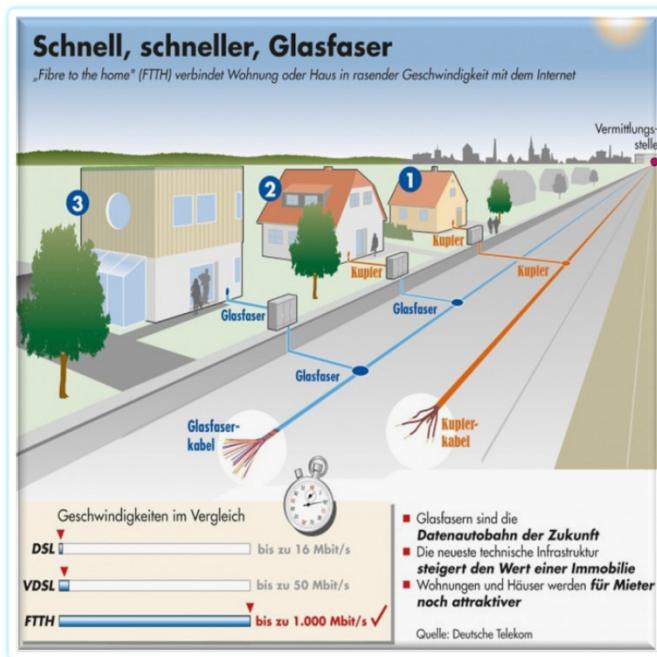

Grosser Nutzwert auch für Sie!

Was in anderen Gemeinde angekündigt wird, gibt es in Fislisbach schon lange. Die Elektra Fislisbach baut seit Jahren ein Glasfasernetz für hochqualitative Multimedia-Services. Das Netz wird laufend erweitert und viele Kunden profitieren schon davon. Ein Glasfasernetz-Anschluss bietet grosse Vorteile gegenüber einem konventionellen Netzanschluss. Das bringt auch bei Ihnen einen grossen Nutzen.

Kann meine Liegenschaft ans Glasfasernetz angeschlossen werden?

- Möglicherweise ist Ihre Liegenschaft ganz oder teilerschlossen, schauen Sie unter www.elektra-fislisbach.ch -> Glasfasernetz. Prüfen Sie dort ob Ihre Liegenschaft bereit ist für eine Nutzung.
- Sollte Ihre Liegenschaft noch nicht bereit sein, klären wir gerne für Sie ab, ob und bis wann ein Anschluss realisiert werden kann. Nehmen Sie mit uns Kontakt auf.

Für was kann das Glasfasernetz auch genutzt werden?

- Sie brauchen eine schnelle Verbindung von einem Ort zu einem anderen Ort in Fislisbach!
- Sie benötigen eine hochsichere Verbindung aus Fislisbach zu einem Ort irgendwo in der Schweiz!
- **Weitere Möglichkeiten**
  - Private Netze und Verbindungen
  - Ersatz von analogen Leitungen
  - M2M (Maschine to Maschine) Verbindungen
  - IoT (Internet of Things) Verbindungen