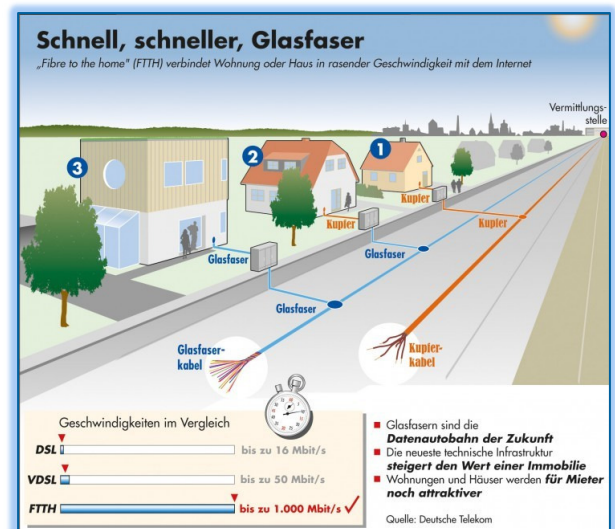

## Grosser Nutzwert auch für Sie!

Die Elektra Fislisbach baut seit vielen Jahren ein Glasfasernetz für hochqualitative Multimedia-Services. Das Netz wird laufend erweitert. Ein Glasfasernetz-Anschluss bietet grosse Vorteile gegenüber einem konventionellen Netzanschluss. Das bringt auch Ihnen grossen Nutzen.

## Merkmale und Vorteile eines Glasfaseranschlusses:

- Bis zu 1 Gbit/s Bandbreite in Ihrer Wohnung verfügbar.
- Gleiche Leistung beim Senden und Empfangen (up-/download)
- Höchste Zuverlässigkeit / sehr Zukunfts-orientiert.
- Surfen, Fernsehen, Streamen, Telefon: Alles über einen einzigen, sehr leistungsfähigen Anschluss!
- Attraktive & günstige Kombi-Angebote für Internet/TV/R/Tel.