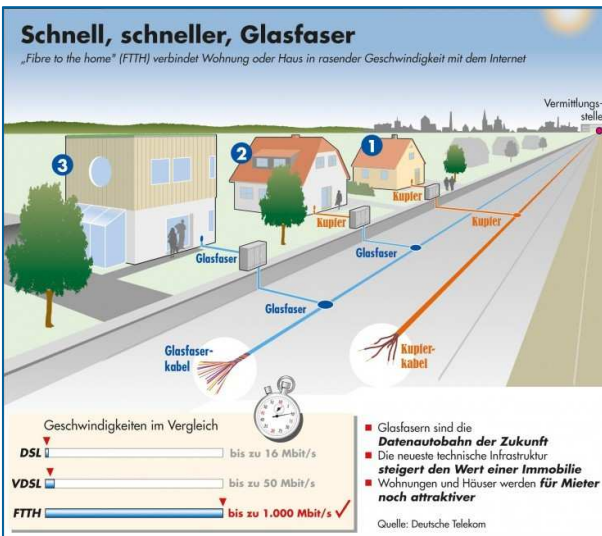

# Internet und Multimedia in höchster Qualität und Zuverlässigkeit über das Glasfasernetz in Fislisbach

Die Elektra baut seit vielen Jahren in Fislisbach ein Glasfasernetz für hochqualitative Multimedia-Services. Ein Glasfasernetz-Anschluss bietet grosse Vorteile gegenüber einem konventionellen Netzanschluss.

## **Merkmale und Vorteile eines Glasfaseranschlusses**

- Bis zu 1 Gbit/s Bandbreite an jedem Anschluss verfügbar
- Internetleistung welche Sie bezahlen steht auch zur Verfügung
- Gleiche Leistung fürs Senden und Empfangen (up-/download)
- Höchste Zuverlässigkeit / Zukunftsorientiert
- HD/UHD-Fernsehen / Telefon über den gleichen Anschluss
- Attraktive, günstige Kombiangebote für Internet/TV/R/Telefon